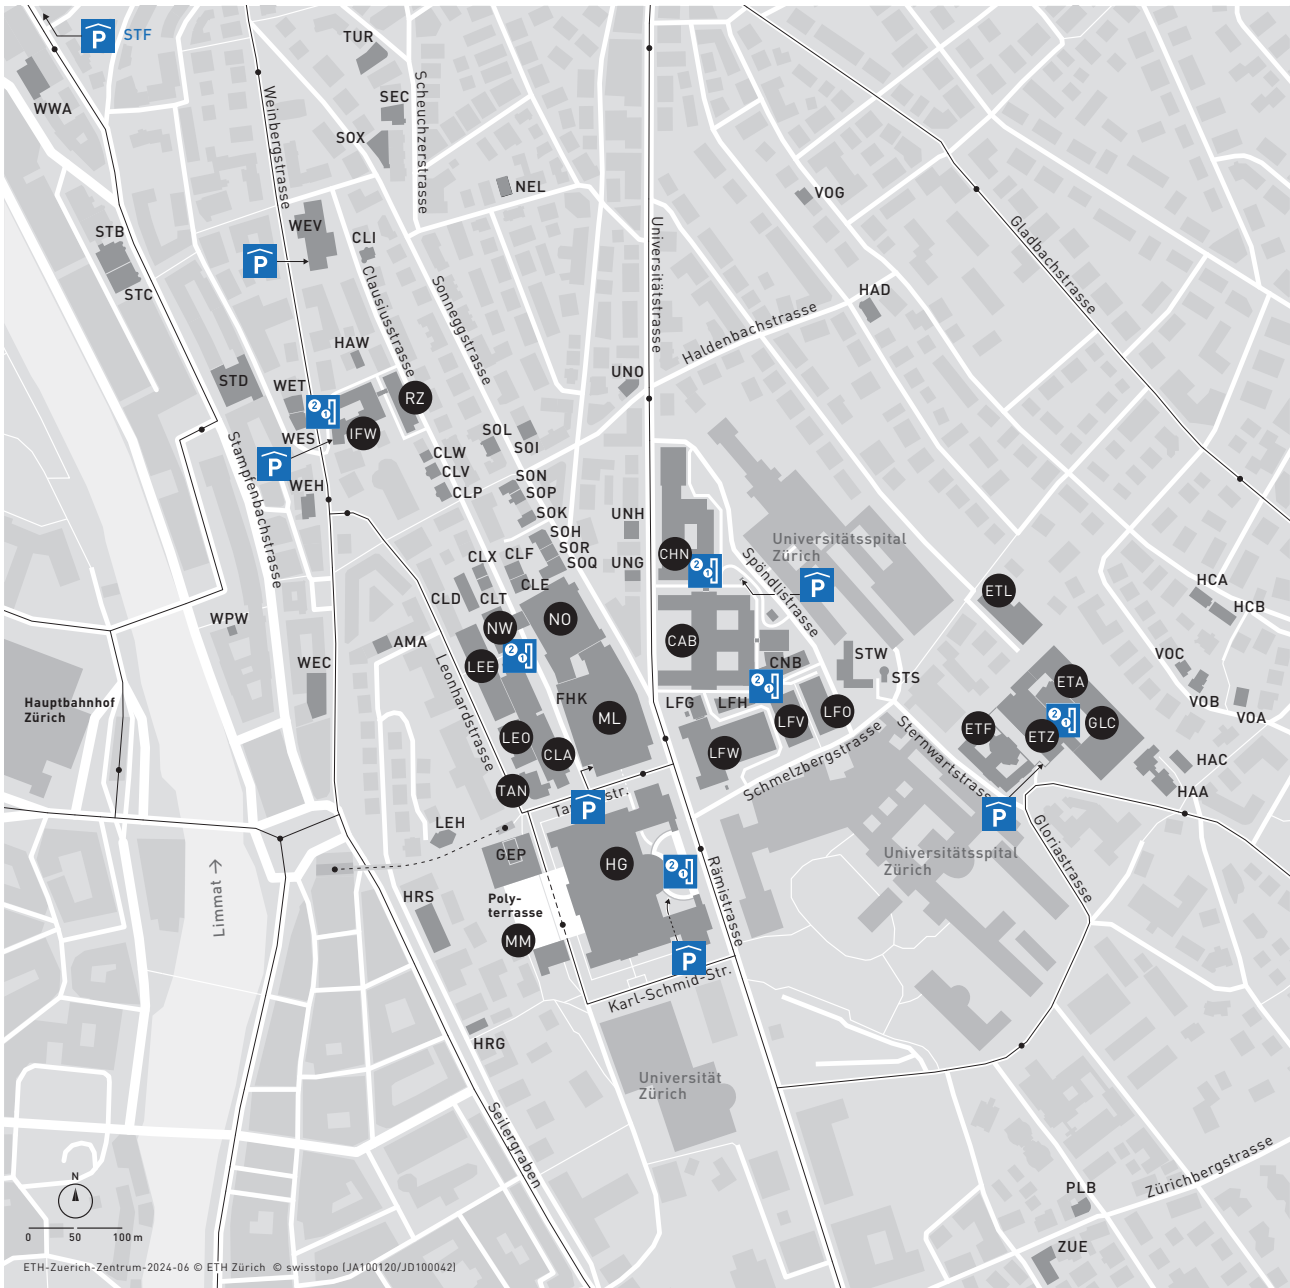

Parkierung Campus Zentrum

CHN ETH Parkhaus, Zufahrt via Universitätstrasse 6, unpersönlich, mit ETH Parkmarke

ETZ ETH Parkhaus, Gloriosastrasse 35, unpersönlich, mit ETH Parkmarke

HG ETH Parkhaus, Karl-Schmid-Strasse, unpersönlich, mit ETH Parkmarke, öffentlich Mo–Fr, 16.00–07.00 h. Sa und So, ganztags

IFW ETH Parkhaus, Zufahrt via Weinbergstrasse, unpersönlich, mit ETH Parkmarke

ML ETH Parkhaus, Zufahrt via Clausiusstrasse unpersönlich, mit ETH Parkmarke

STF ETH Parkhaus, Stampfenbachstrasse unpersönlich, mit ETH Parkmarke

WEV ETH Parkhaus, Weinbergstrasse unpersönlich, mit ETH Parkmarke